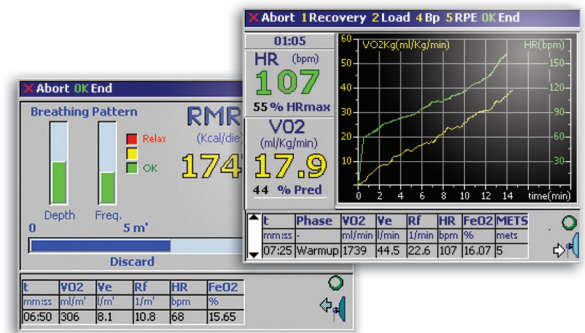

### Desktop Cardio Pulmonary Exercise Test

دستگاه متابولیک مانیتورینگ (کالری متری غیر مستقیم) مدل Fitmate PRO کمپانی Cosmed نوعی دستگاه تست قلبی ریوی رومیزی است که با استفاده از میزان اکسیژن و دی اکسیدکربن بازدمی فرد، ظرفیت عملکرد قلبی ریوی را مشخص می کند.

● اندازه گیری  $VO_2 \max$  و  $Sub\ VO_2 \max$  , Anaerobic Threshold

● امکان بررسی استقامت عضلانی، قدرت و انعطاف پذیری

● قابلیت اتصال به دوچرخه و تردمیل

● امکان بررسی و آنالیز ریسک های قلبی و ریوی

● ارزیابی تغذیه ای و انرژی مورد نیاز فرد در حالت استراحت (REE)

**COSMED**  
The Metabolic Company

پارامترهای قابل اندازه گیری

- VO<sub>2</sub> max ●
- Sub-VO<sub>2</sub> max ●
- Anaerobic Threshold ●
- Heart Rate ●

- صفحه نمایش دستگاه به صورت Real time مقادیر را اندازه گیری شده را نمایش می دهد.