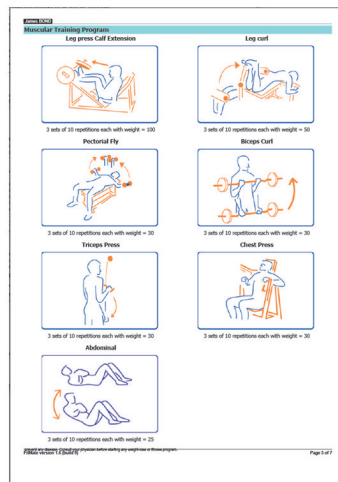

● اندازه گیری  $VO_2 \max$  و  $Sub\ VO_2 \max$  , Anaerobic Threshold

● امکان بررسی استقامت عضلانی، قدرت و انعطاف پذیری

● قابلیت اتصال به دوچرخه و تردمیل

● امکان بررسی و آنالیز ریسک های قلبی و ریوی

● ارزیابی تغذیه ای و انرژی مورد نیاز فرد در حالت استراحت (REE)

**COSMED**  
The Metabolic Company

پارامترهای قابل اندازه گیری

- VO<sub>2</sub> max ●
- Sub-VO<sub>2</sub> max ●
- Anaerobic Threshold ●
- Heart Rate ●

- صفحه نمایش دستگاه به صورت Real time مقادیر را اندازه گیری شده را نمایش می دهد.

- امکان ارائه گزارش جامع برنامه ورزشی با توجه به داده های بیمار بر اساس دستورالعمل ACSM

- دارای بانک اطلاعاتی تمرین ها به همراه تصاویر و اهداف ورزشی

Resting Energy Expenditure (REE ,RMR)

Weight Management/ Energy Balance

Diet Planner

Body Composition by Skinfold

Standardized Measurement (WHR ,BP, RHR )

Canopy Hood (Optional)

- قابلیت استفاده با دهانی، ماسک یکبار مصرف یا دائمی، در سایز های بزرگسال و اطفال