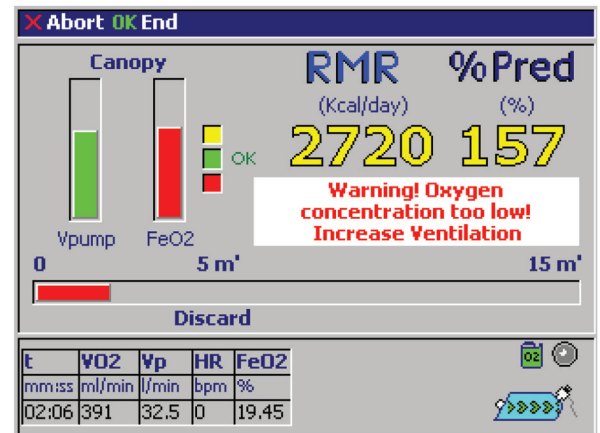

- صفحه نمایش دستگاه به صورت Real time مقادیر را اندازه گیری شده را نمایش می دهد.

- Resting Energy Expenditure (REE ,RMR)
- Weight Management/ Energy Balance
- Diet Planner
- Body Composition by Skinfold
- Standardized Measurement (WHR ,BP, RHR)